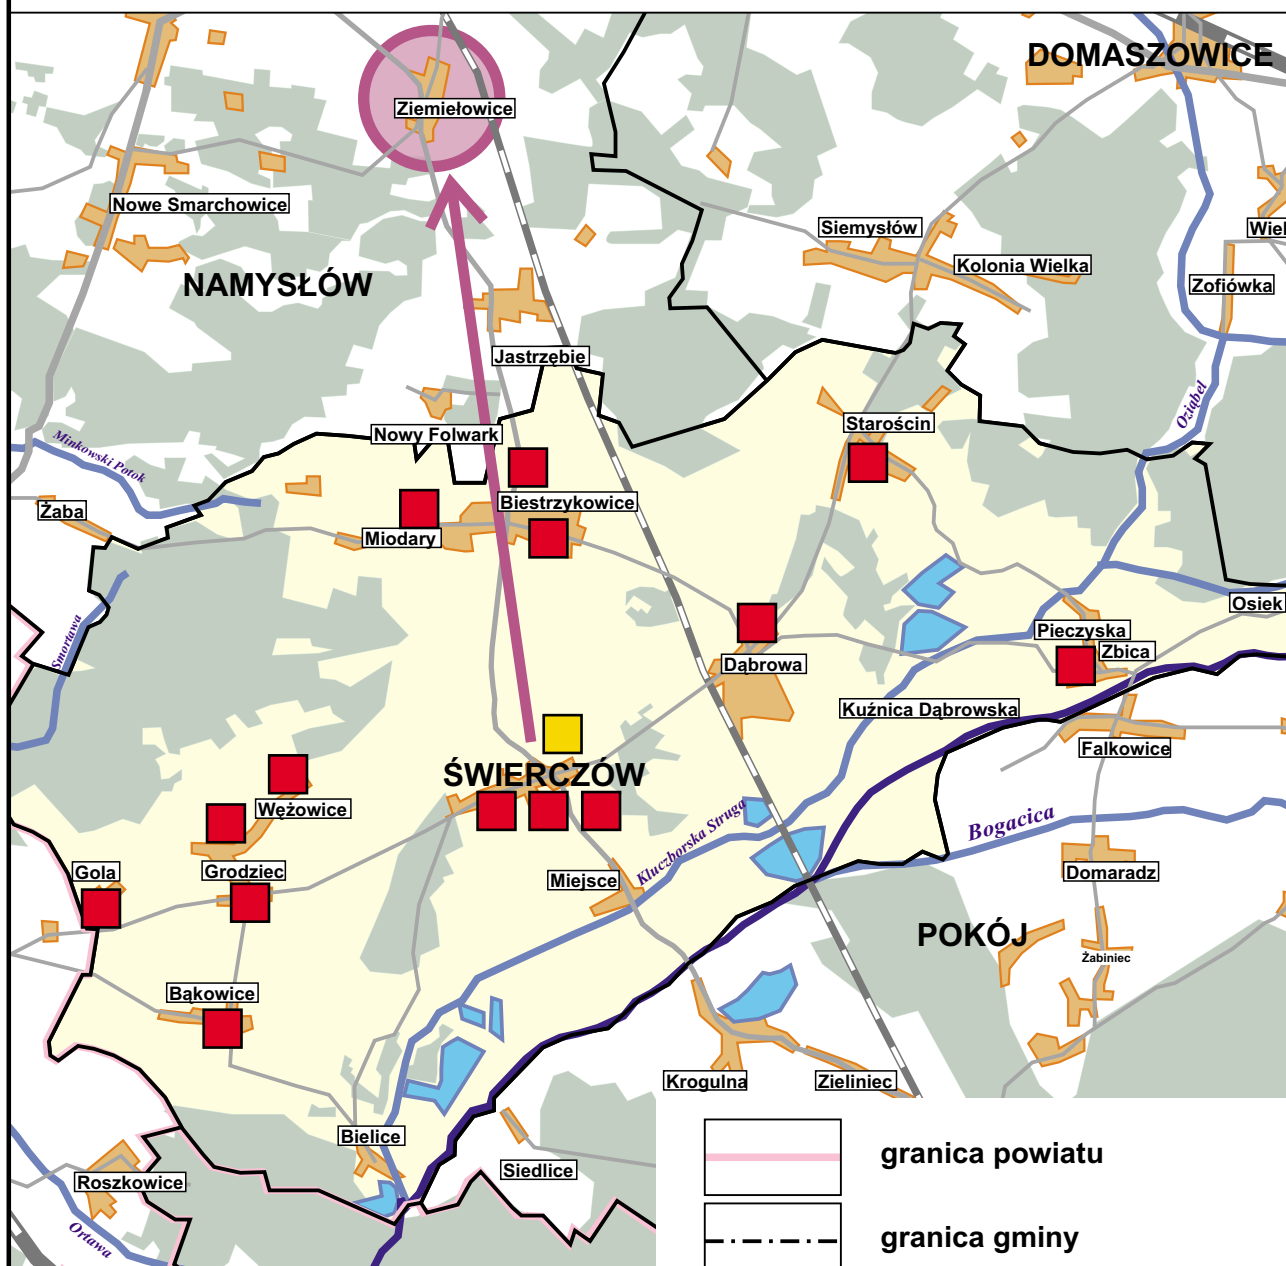

PLAN GOSPODARKI ODPADAMI DLA GMINY ŚWIERCZÓW

na lata 2004-2007 z perspektywą do roku 2011

GOSPODARKA ODPADAMI - STAN DOCELOWY

-  kierunek wywozu odpadów z gminy Świerczów
-  składowisko odpadów w Ziemielowicach gmina Namysłów
-  istniejące gniazda do selektywanej zbiórki odpadów
-  projektowane gniazdo do selektywanej zbiórki odpadów

-  granica powiatu
-  granica gminy
-  rzeki
-  lasy
-  zabudowa
-  układ komunikacyjny